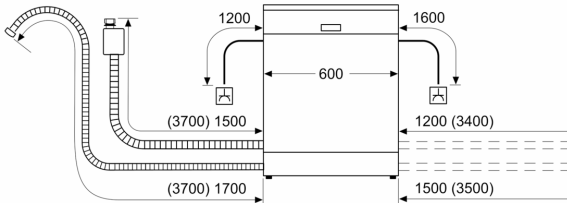

Technické údaje

Třída energetické účinnosti:	D
Spotřeba energie na 100 cyklů Eko program:	85 kWh
Maximální počet sad nádobí:	14
Spotřeba vody pro ekologický program v litrech na cyklus:	9.0 l
Doba trvání programu:	4:30 h
Emise hluku šířeného vzduchem:	46 dB(A) re 1 pW
Třída emisí hluku šířeného vzduchem:	C
Konstrukce:	Vestavné
Výška bez pracovní desky:	0 mm
Rozměry spotřebiče:	815 x 598 x 550 mm
Požadovaná velikost otvoru pro instalaci (v x š x h):	.815-875 x 600 x 550 mm
Hloubka při otevřených dvířkách:	1150 mm
Výškově nastavitelné nožičky:	ano - všechny zepředu
Max. výškové nastavení nožiček:	60 mm
Výškově nastavitelný sokl:	horizontální a vertikální
Hmotnost netto:	34.6 kg
Hmotnost brutto:	36.7 kg
příkon:	2400 W
Jištění:	10 A
Napětí:	220-240 V
Frekvence:	50; 60 Hz
Repair index:	9.1
Délka přívodního kabelu:	175.0 cm
Typ zástrčky:	zalitá zástrčka s uzemněním
Délka přívodní hadice:	165 cm
Délka odpadní hadice:	190 cm
EAN:	4242005382330
Způsob montáže:	Plně vestavné

Rozměry

- rozměry spotřebiče (V x Š x H): 81.5 x 59.8 x 55 cm

¹ stupnice tříd energetické účinnosti od A do G

² spotřeba energie v kWh na 100 cyklů (v programu Eco 50 °C)

³ spotřeba vody v litrech na cyklus (v programu Eco 50 °C)

⁴ doba trvání programu Eco 50 °C

* záruční podmínky najdete na <https://www.bosch-home.com/cz/servis/zarucni-podminky>

**Serie 4, Plně vestavná myčka nádobí,
60 cm
SMV4HVX00E**

rozměry v mm

⚡ zásuvka
() hodnoty s prodlužovací sadou